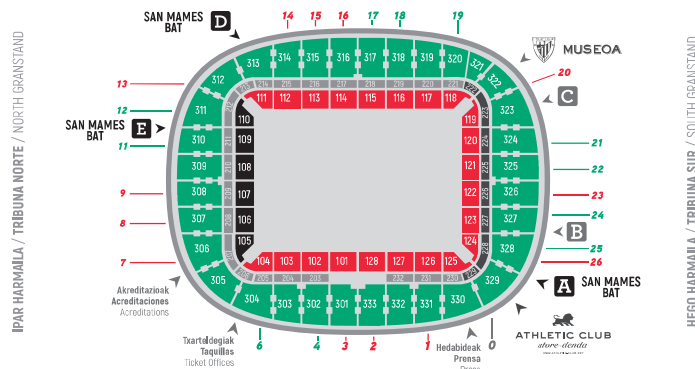

A partir de las 10:30 horas

El público solo podrá adquirir cuatro entradas por persona, hasta agotar las mismas.

BLOKEAK / BLOQUES

ILARA / FILA

PREZIOA / PRECIO

Behoko Harmaila Nagusia eta Ekialdekoa / Tribuna Principal-Este Baja

101-102-103-104-125-126-127-128-111-112-113-114-115-116-117-118	1-5	40 €
101-102-103-104-125-126-127-128-111-112-113-114-115-116-117-118	6-10	80 €
101-102-113-114-115-116-127-128	11-26	110 €
103-112-117-126	11-26	100 €
104-111-118-125	11-26	90 €

Hegoko Behoko Harmaila / Tribuna Sur Baja

119-120-121-122-123-124	1-5	30 €
119-120-121-122-123-124	6-10	45 €
119-120-121-122-123-124	11-26	60 €

Goiko Harmaila Nagusia eta Ekialdekoa / Tribuna Principal-Este Alta

301-302-315-316-317-318-332-333	1-6	110 €
303-304-305-312-313-314-319-320-329-330-331	1-6	100 €
301-302-303-304-305-312-313-314-315-316-317-318-319-320-329-330-331-332-333	7-15	80 €
301-302-303-304-305-312-313-314-315-316-317-318-319-320-329-330-331-332-333	16-30	60 €
301-302-303-304-313-314-315-316-317-318-319-320-330-331-332-333	31-FIN	40 €

Ipar-Hegoko Goiko Harmaila / Tribuna Norte-Sur Alta

306-307-308-309-310-311-325-326-327-328	1-6	80 €
306-307-308-309-310-311-325-326-327-328	7-15	50 €
306-307-308-309-310-311-325-326-327-328	16-30	45 €
306-307-308-309-310-311-325-326-327-328	31-FIN	30 €

EKIALDE HARMAILA / TRIBUNA ESTE / EAST GRANSTAND

HARMAILA NAGUSIA / TRIBUNA PRINCIPAL / MAIN GRANSTAND

GOIKO HARMAILA TRIBUNA ALTA UPPER GRANSTAND	3. Harmaila 3ª Gradería 3rd Grandstand	SAN MAMES BAT	BEHEKO HARMAILA TRIBUNA BAJA LOWER GRANSTAND	1. Harmaila 1ª Gradería 1st Grandstand	ANIMAZIO HARMAILA GRADA DE ANIMACIÓN ANIMATION GRANSTAND